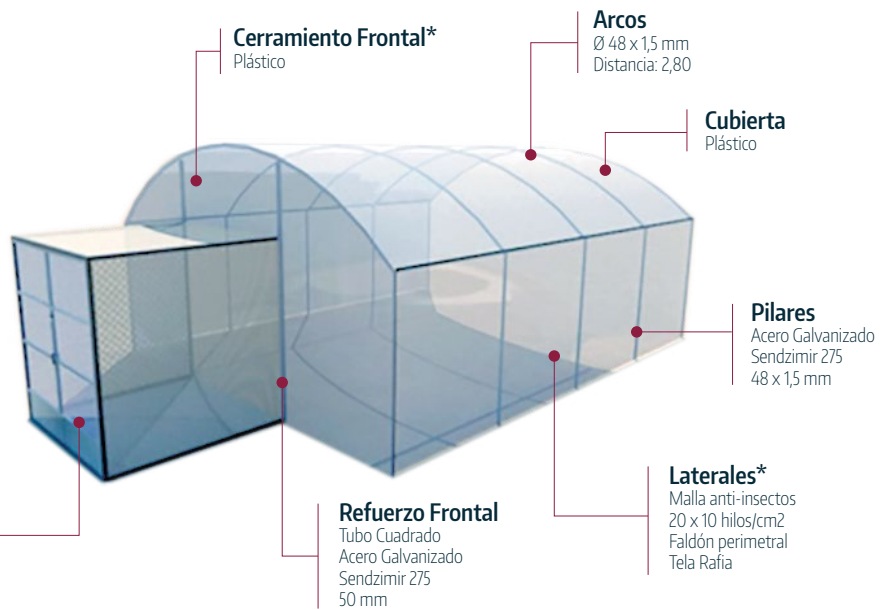

DIMENSIONES

APRkit 336

CARACTERÍSTICAS

Perfiles y Correas

Cumbrera	1x correa de perfil H 34 x 32 x 1,5 mm
Laterales	2x correas de perfil H 34 x 32 x 1,5 mm
Frontales y Remates	Perfil C para Zig - zag

Cerramiento Puerta
1 Puerta Frontal 2 x 3
2 hojas abatibles

* Nota: los cerramientos laterales y frontales se enterrarán para su fijación inferior

¡Añade un Kit de Emparrillado, Cortina Lateral, Riego, Herramientas o Semilleros a tu Invernadero!